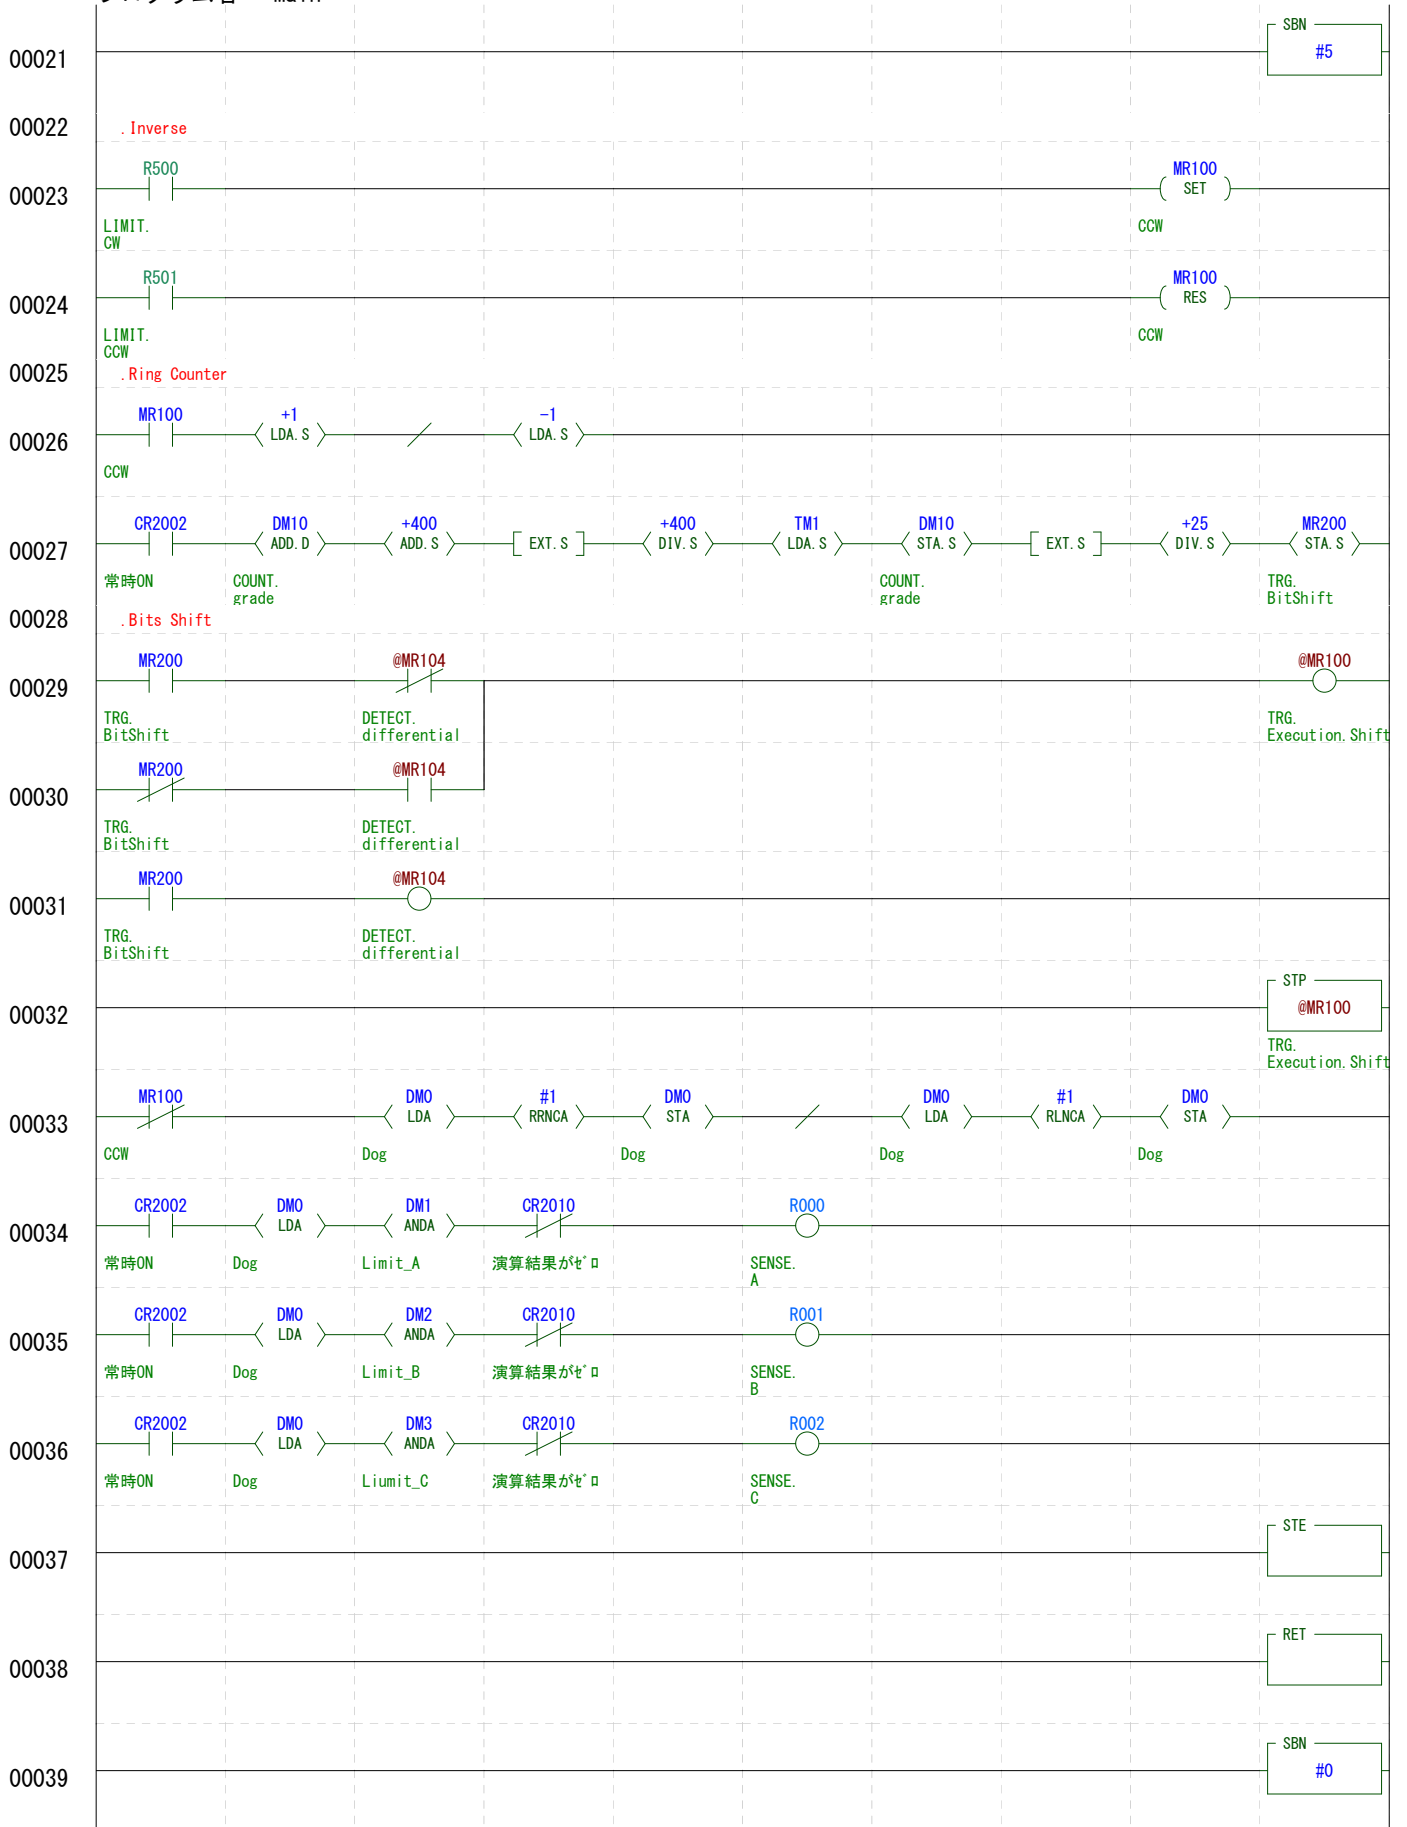

【ラダー図】

プロジェクト名 : LimitABC  
 プログラム名 : Main

★シ Limit Test Routine

KV-NC23

【ラダー図】

プロジェクト名 : LimitABC  
 プログラム名 : Main

【ラダー図】

プロジェクト名 : LimitABC  
 プログラム名 : Main