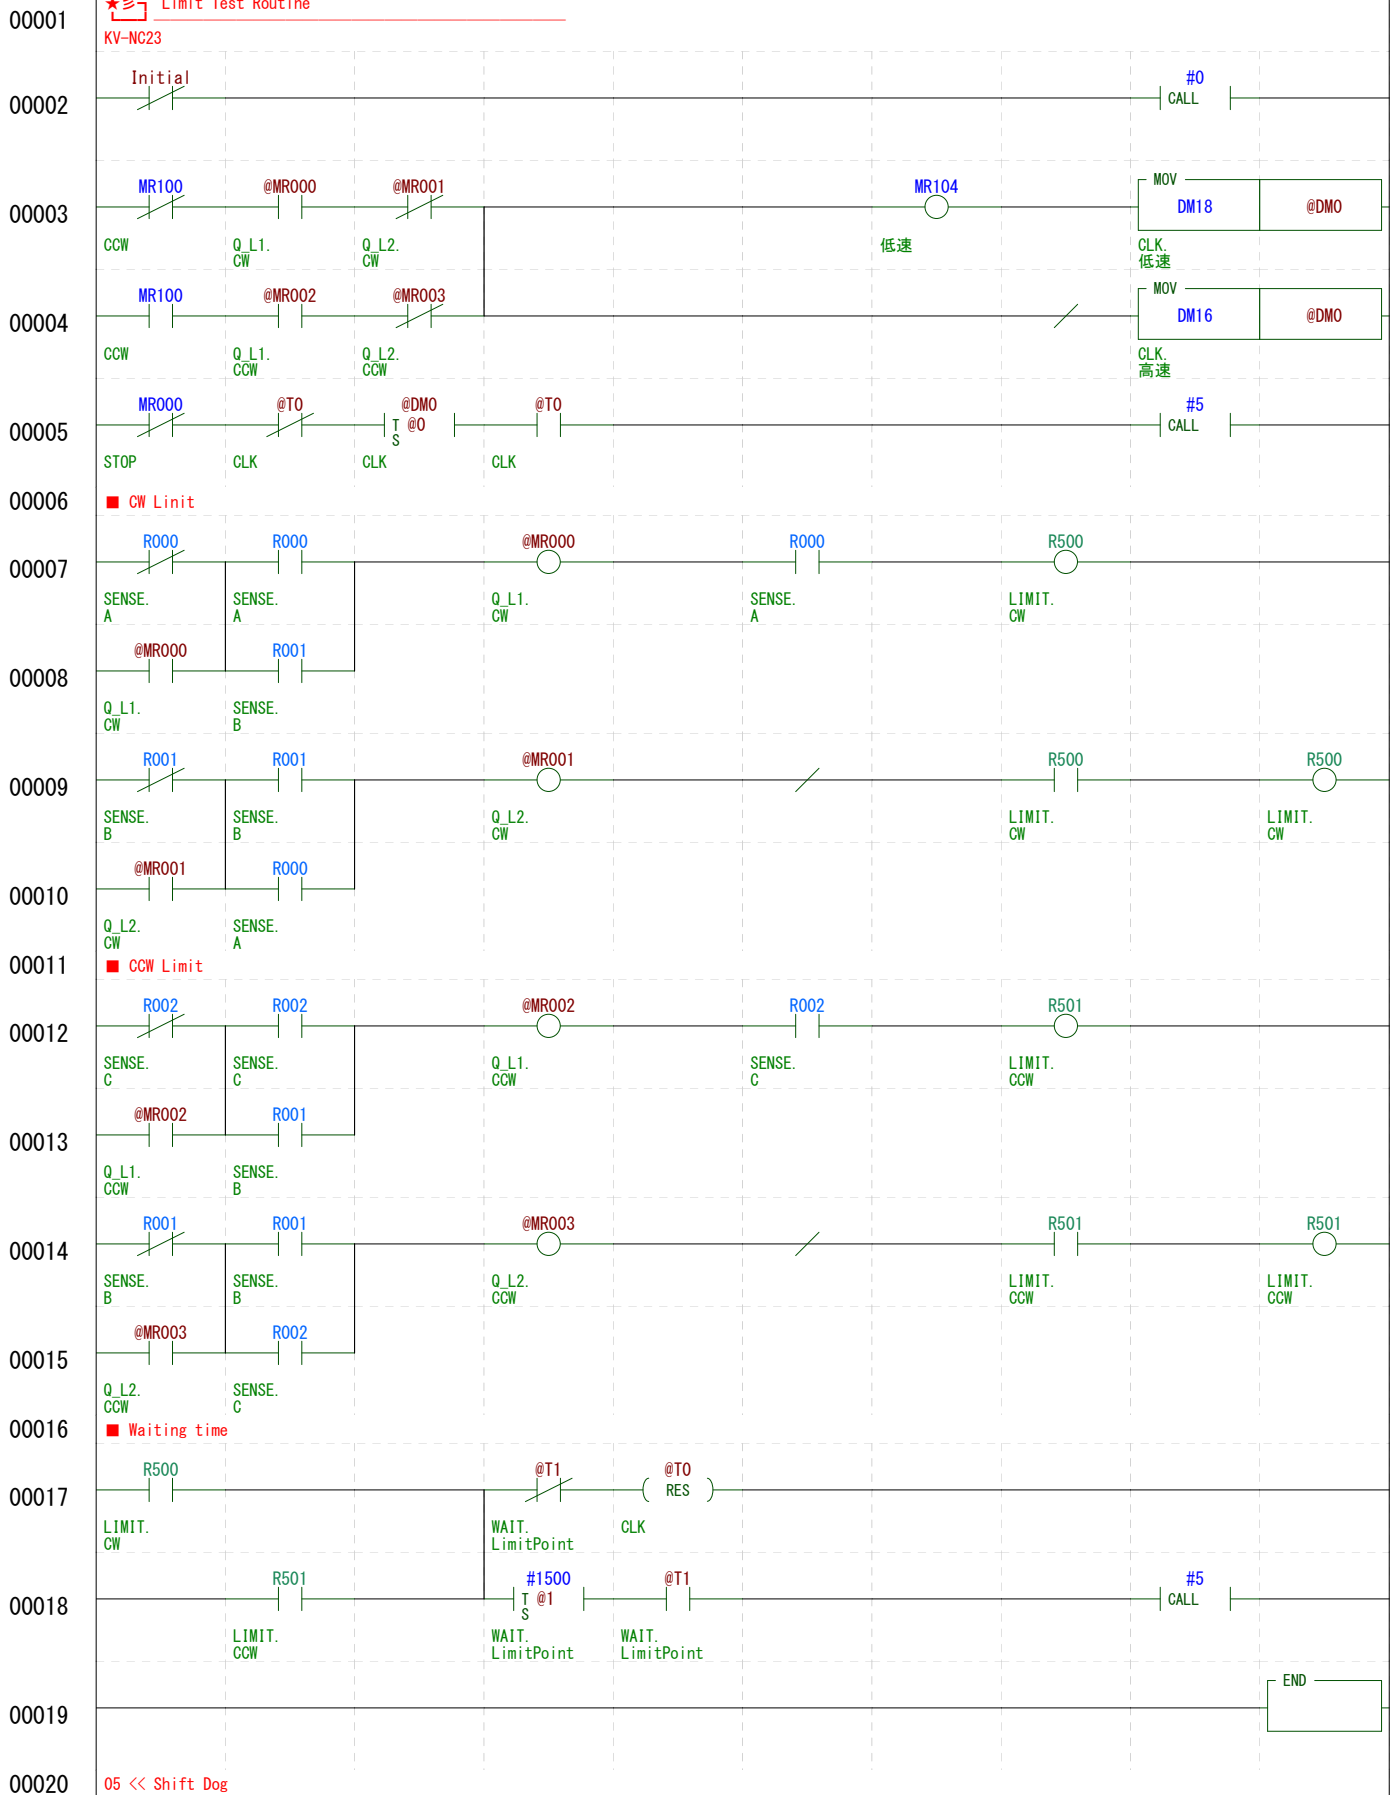

【ラダー図】

プロジェクト名 : LimitABC  
 プログラム名 : Main

★シ Limit Test Routine

KV-NC23

【ラダー図】

プロジェクト名 : LimitABC  
 プログラム名 : Main

【ラダー図】

プロジェクト名 : LimitABC  
 プログラム名 : Main