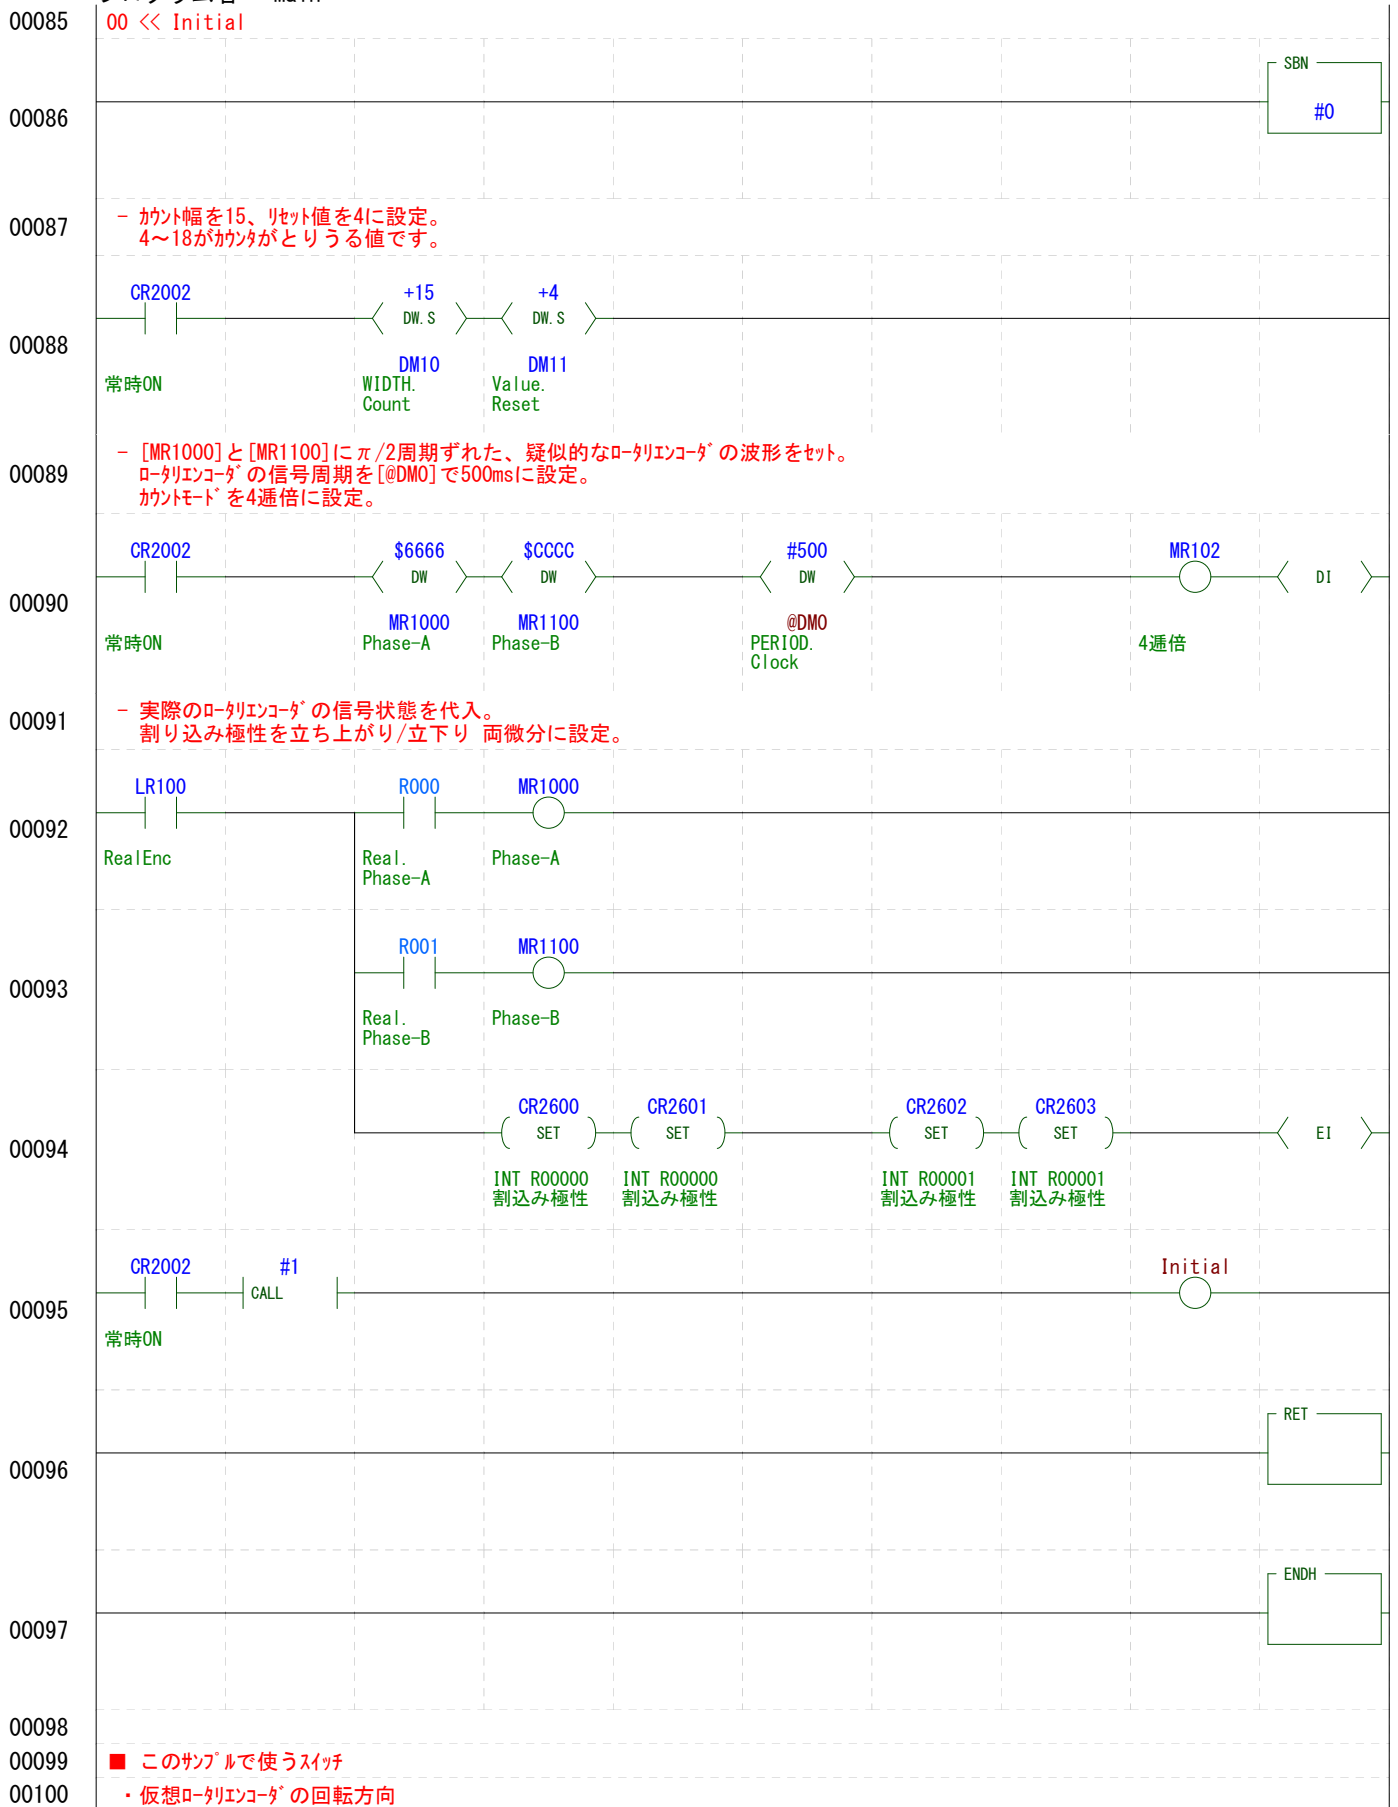

【ラダー図】

プロジェクト名 : R-Enc\_R-Cnt\_Nano  
 プログラム名 : Main

【ラダー図】

プロジェクト名 : R-Enc\_R-Cnt\_Nano  
 プログラム名 : Main

【ラダー図】

プロジェクト名 : R-Enc\_R-Cnt\_Nano  
 プログラム名 : Main

【ラダー図】

プロジェクト名 : R-Enc\_R-Cnt\_Nano  
 プログラム名 : Main

【ラダー図】

プロジェクト名 : R-Enc\_R-Cnt\_Nano  
 プログラム名 : Main

# 【ラダー図】

プロジェクト名 : R-Enc\_R-Cnt\_Nano  
 プログラム名 : Main

## 【ラダー図】

プロジェクト名 : R-Enc\_R-Cnt\_Nano  
 プログラム名 : Main