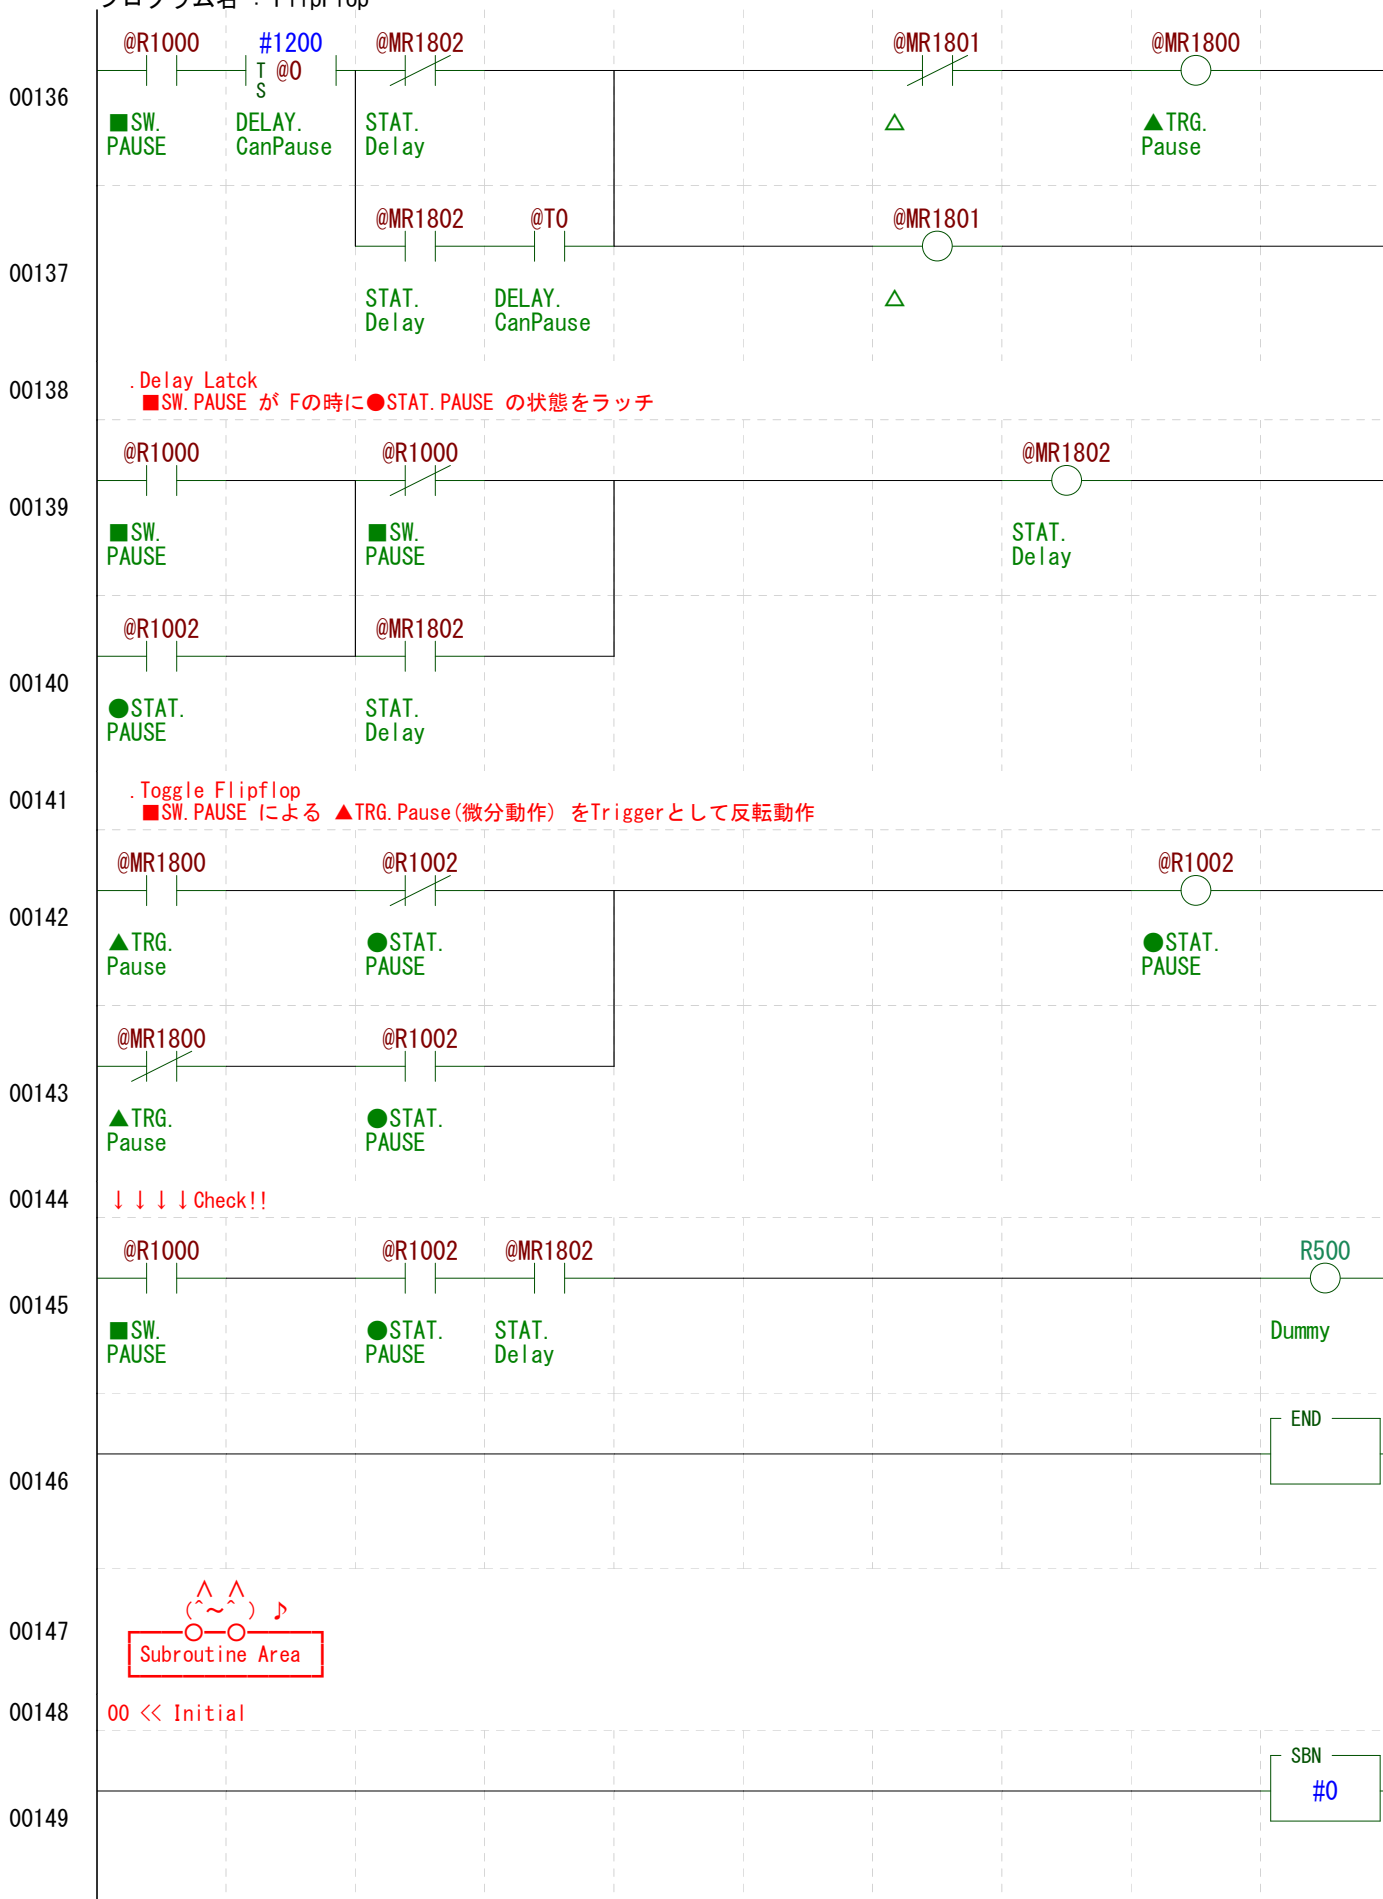

【ラダー図】

プロジェクト名 : plc_public_code1_01b
 プログラム名 : FlipFlop

【ラダー図】

プロジェクト名 : plc_public_code1_01b
 プログラム名 : FlipFlop

【ラダー図】

プロジェクト名 : plc_public_code1_01b
 プログラム名 : FlipFlop

【ラダー図】

プロジェクト名 : plc_public_code1_01b
 プログラム名 : FlipFlop