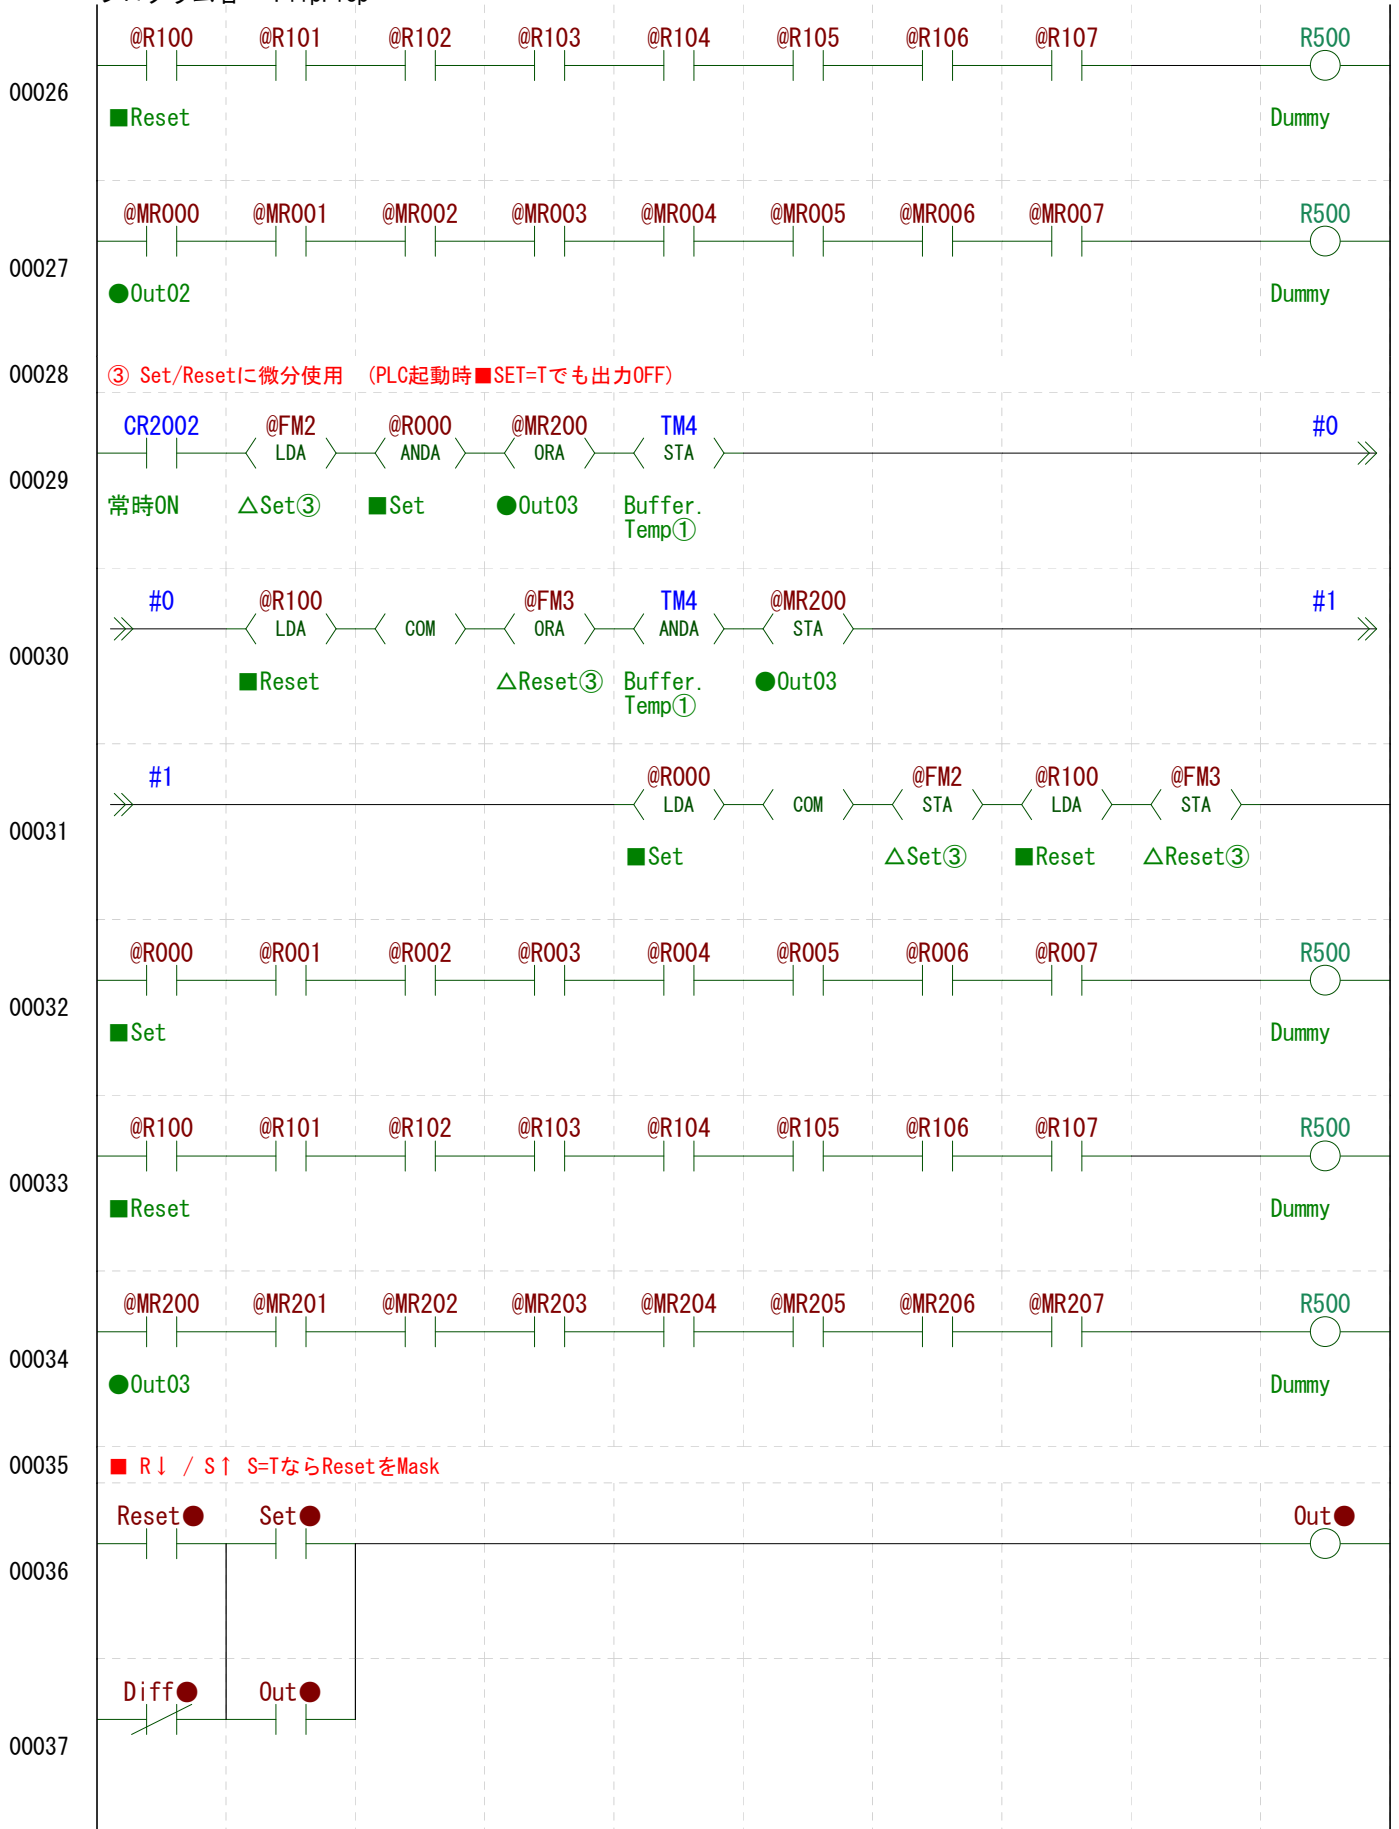

【ラダー図】

プロジェクト名 : plc_public_code1_01b
プログラム名 : FlipFlop

【ラダー図】

プロジェクト名 : plc_public_code1_01b
 プログラム名 : FlipFlop

【ラダー図】

プロジェクト名 : plc_public_codel_01b
 プログラム名 : FlipFlop

【ラダー図】

プロジェクト名 : plc_public_code1_01b
 プログラム名 : FlipFlop

【ラダー図】

プロジェクト名 : plc_public_code1_01b
 プログラム名 : FlipFlop

【ラダー図】

プロジェクト名 : plc_public_code1_01b
 プログラム名 : FlipFlop

【ラダー図】

プロジェクト名 : plc_public_code1_01b
 プログラム名 : FlipFlop

【ラダー図】

プロジェクト名 : plc_public_code1_01b
 プログラム名 : FlipFlop